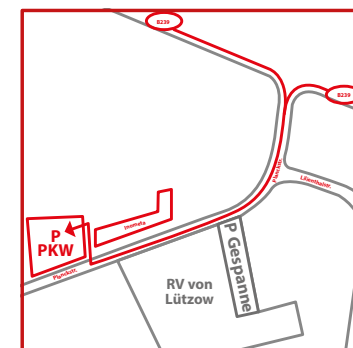

Emilia Kotulla	Paul Panther F	Fabienne Kotulla
Jonas Breuer	Princ	Mechthild Breuer
Sonja Alina Seitz	Princ	Mechthild Breuer
Charlotte Hecking	Eisprinz 35	Kerstin Hecking

16:10 Prfg 2 Junior-Gruppen Pflicht (Startfolge W) (CR, SJ, HK)

Juniorteam Brakel I	Dorian Gray SN	Anna Brinkmann
Wehdem-Oppendorf Junior I	Louando B	Antje Döhnert

16:30 Prfg 11 Junior Einzel (Startfolge V) (CR, SJ, HK)

Elena Budde	Helena 228	Johanna Budde

16:35 Prfg 10 L-Einzel (Startfolge L) (CR, SJ, HK)

Emilie Binder	Caressino St.	Laura Stock
Emelie Siegel	Ibikon's Sir Adelante	Meike Hurcks

16:50 Prfg 1 S-Gruppen Kür (Startfolge M) (SJ, HK, CR)

gleiche Startfolge wie Pflicht

17:05 Prfg 15 L-Gruppen – NUR Pflicht (Startfolge N) (SJ, HK, CR)

Steyerberg 1	Espresso	Sarah Mühlenbruch

17:15 Prfg 3 M**-Gruppen Kür (Startfolge I) (SJ, HK, CR)

gleiche Startfolge wie Pflicht

17:20 Prfg 4 M*-Gruppen Kür (Startfolge S) (HK, SJ, CR)

gleiche Startfolge wie Pflicht

17:30 Prfg 2 Junior-Gruppen Kür (Startfolge W) (CR, SJ, HK)

gleiche Startfolge wie Pflicht

anschließend Platzierung Prüfung 1,2,3,4,8,9,10,11,15 und BZM-Ehrung 33,36,37

Die sportfachliche Ausschreibung zur Veranstaltung am **1.-2.10.2022 in Herford** wird vorbehaltlich der Genehmigung/Zustimmung der zuständigen Behörde (Ordnungs-/Gesundheitsamt/Stadtverwaltung) genehmigt. Münster i. W., den 16.08.2022

Kommission für
Pferdeleistungsprüfungen
in Westfalen